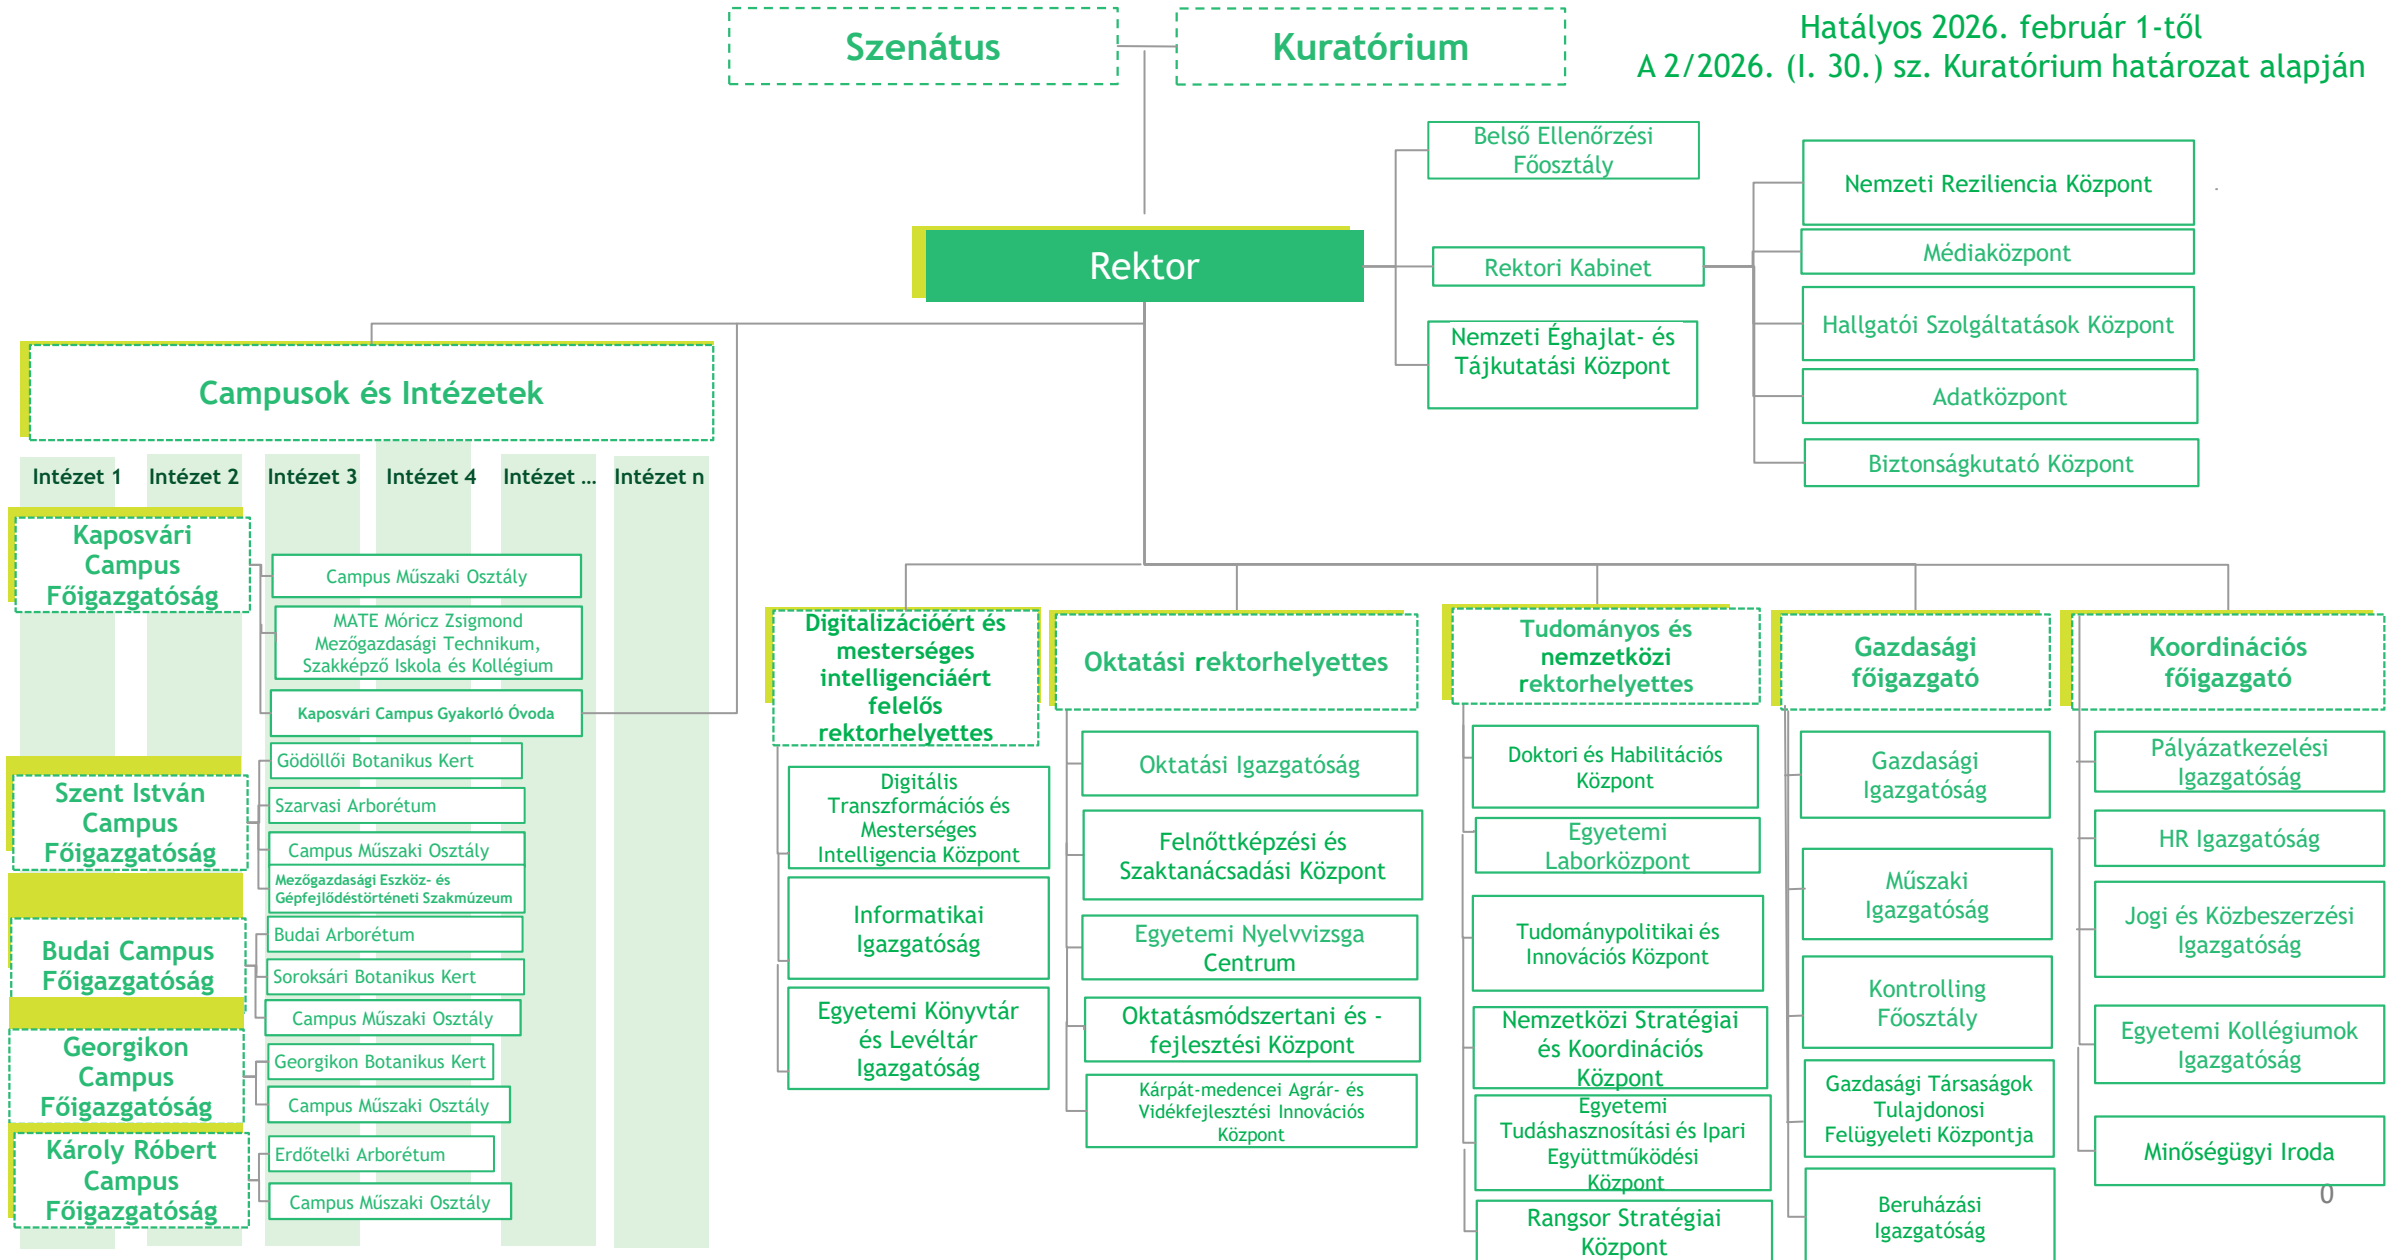

# A Magyar Agrár- és Élettudományi Egyetem organogramja (I/IV)

# A Magyar Agrár- és Élettudományi Egyetem organogramja (II/IV)

1. Egyetemi Laborközpont akkreditált szervezeti egysége a MATE Központi Vizsgálólaboratórium

# A Magyar Agrár- és Élettudományi Egyetem organogramja (III/IV)