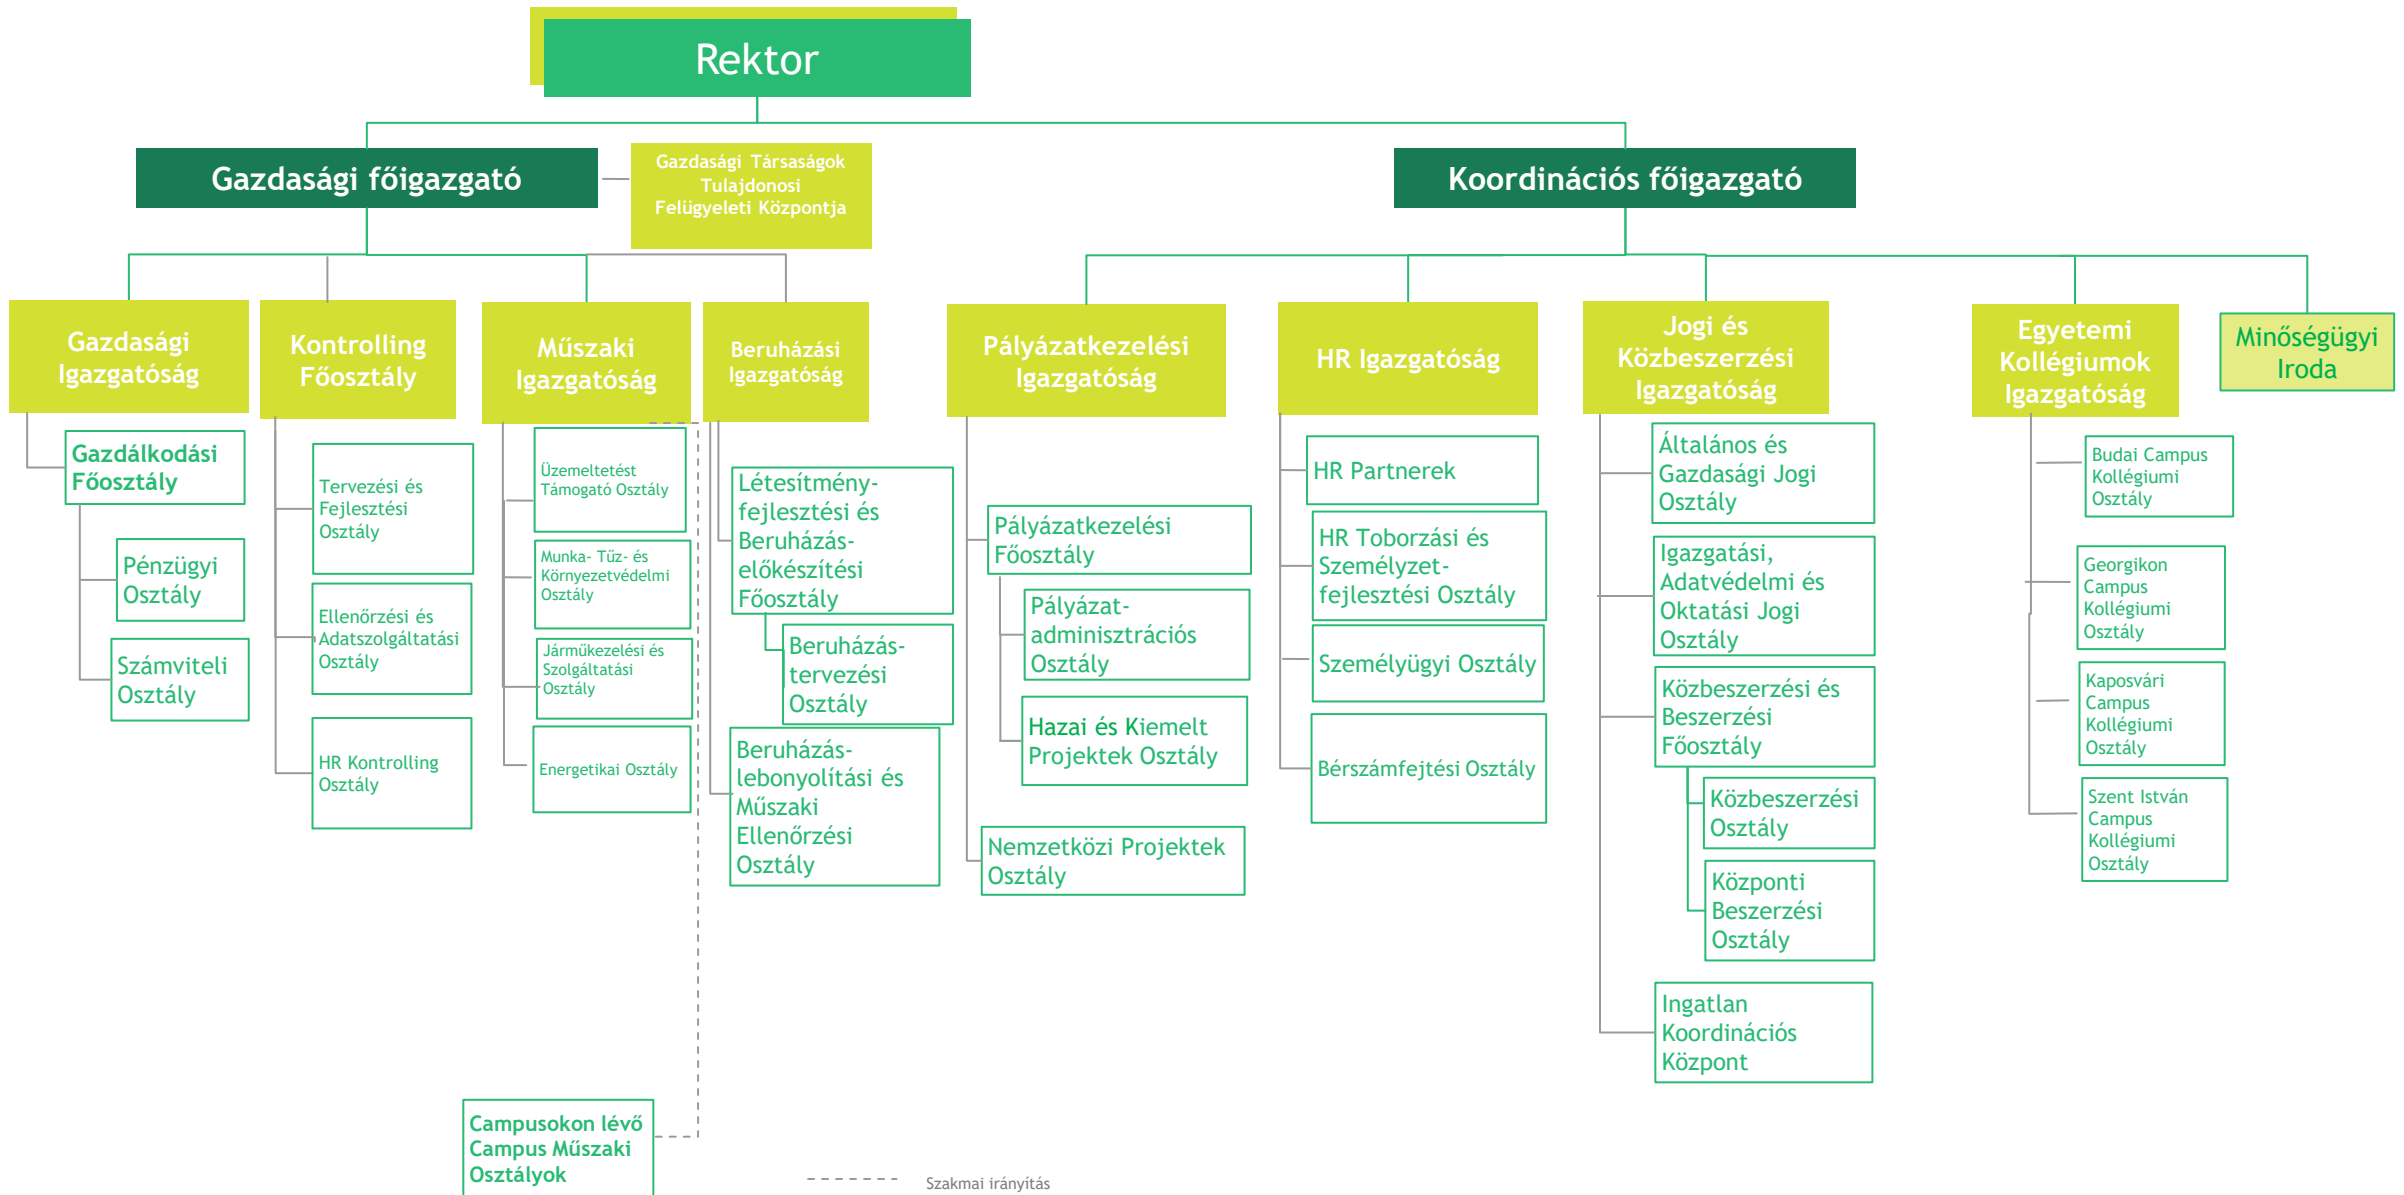

# A Magyar Agrár- és Élettudományi Egyetem organogramja (I/IV)

# A Magyar Agrár- és Élettudományi Egyetem organogramja (II/IV)

1. Egyetemi Laborközpont akkreditált szervezeti egysége a MATE Központi Vizsgálólaboratórium

# A Magyar Agrár- és Élettudományi Egyetem organogramja (III/IV)