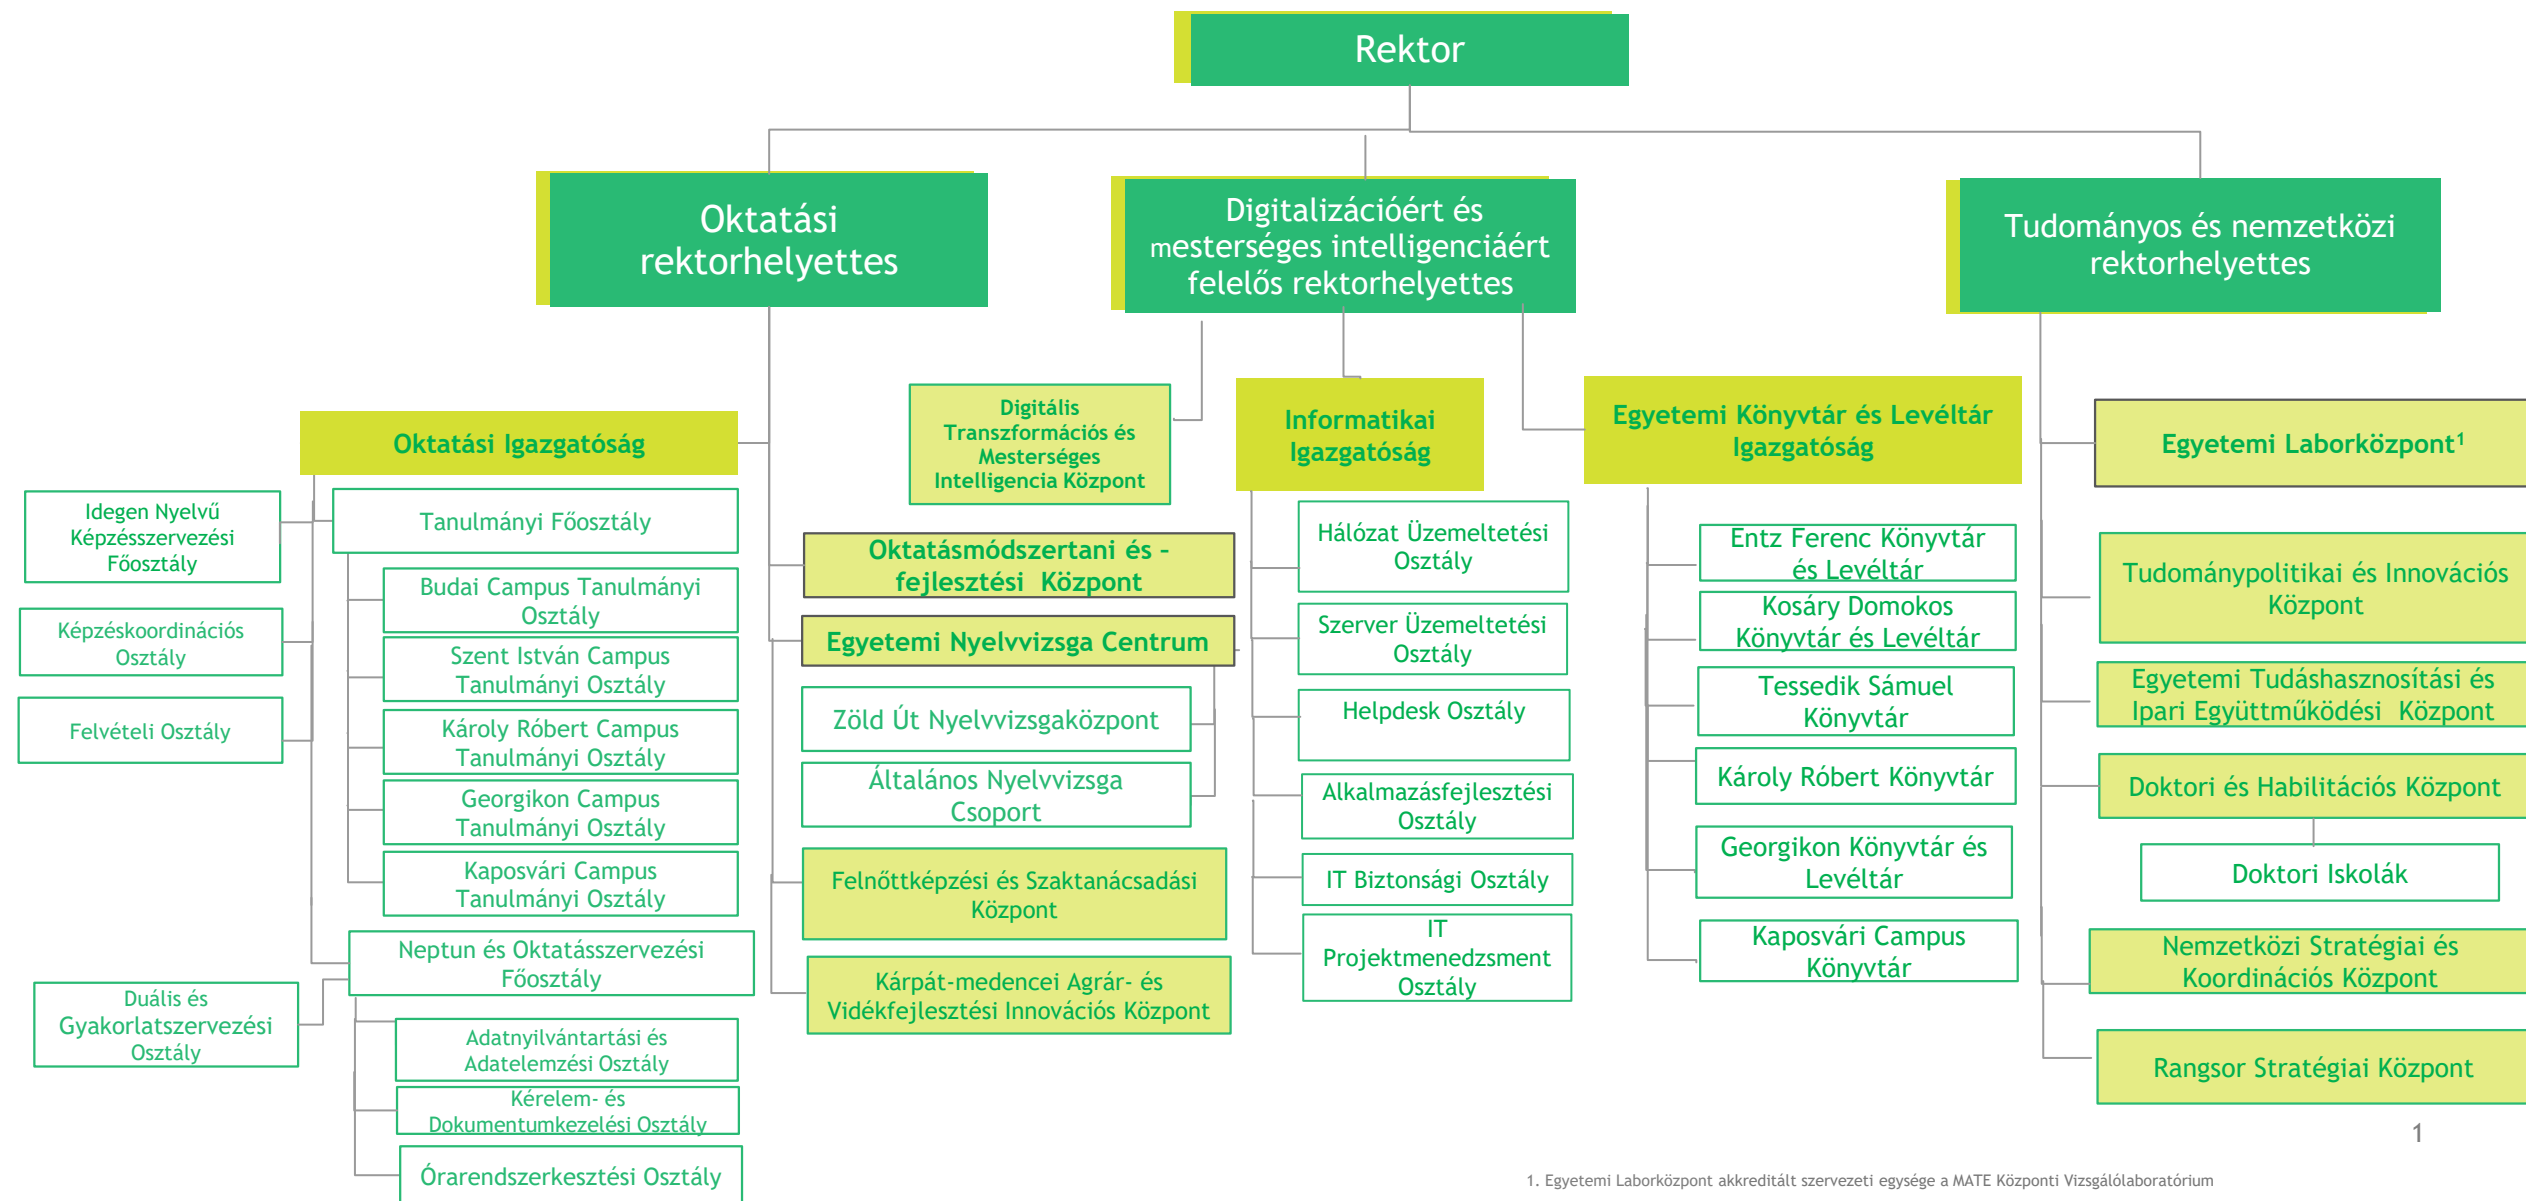

# A Magyar Agrár- és Élettudományi Egyetem organogramja (I/IV)

# A Magyar Agrár- és Élettudományi Egyetem organogramja (II/IV)

1. Egyetemi Laborközpont akkreditált szervezeti egysége a MATE Központi Vizsgálólaboratórium

# A Magyar Agrár- és Élettudományi Egyetem organogramja (III/IV)

# A Magyar Agrár- és Élettudományi Egyetem organogramja (IV/IV)