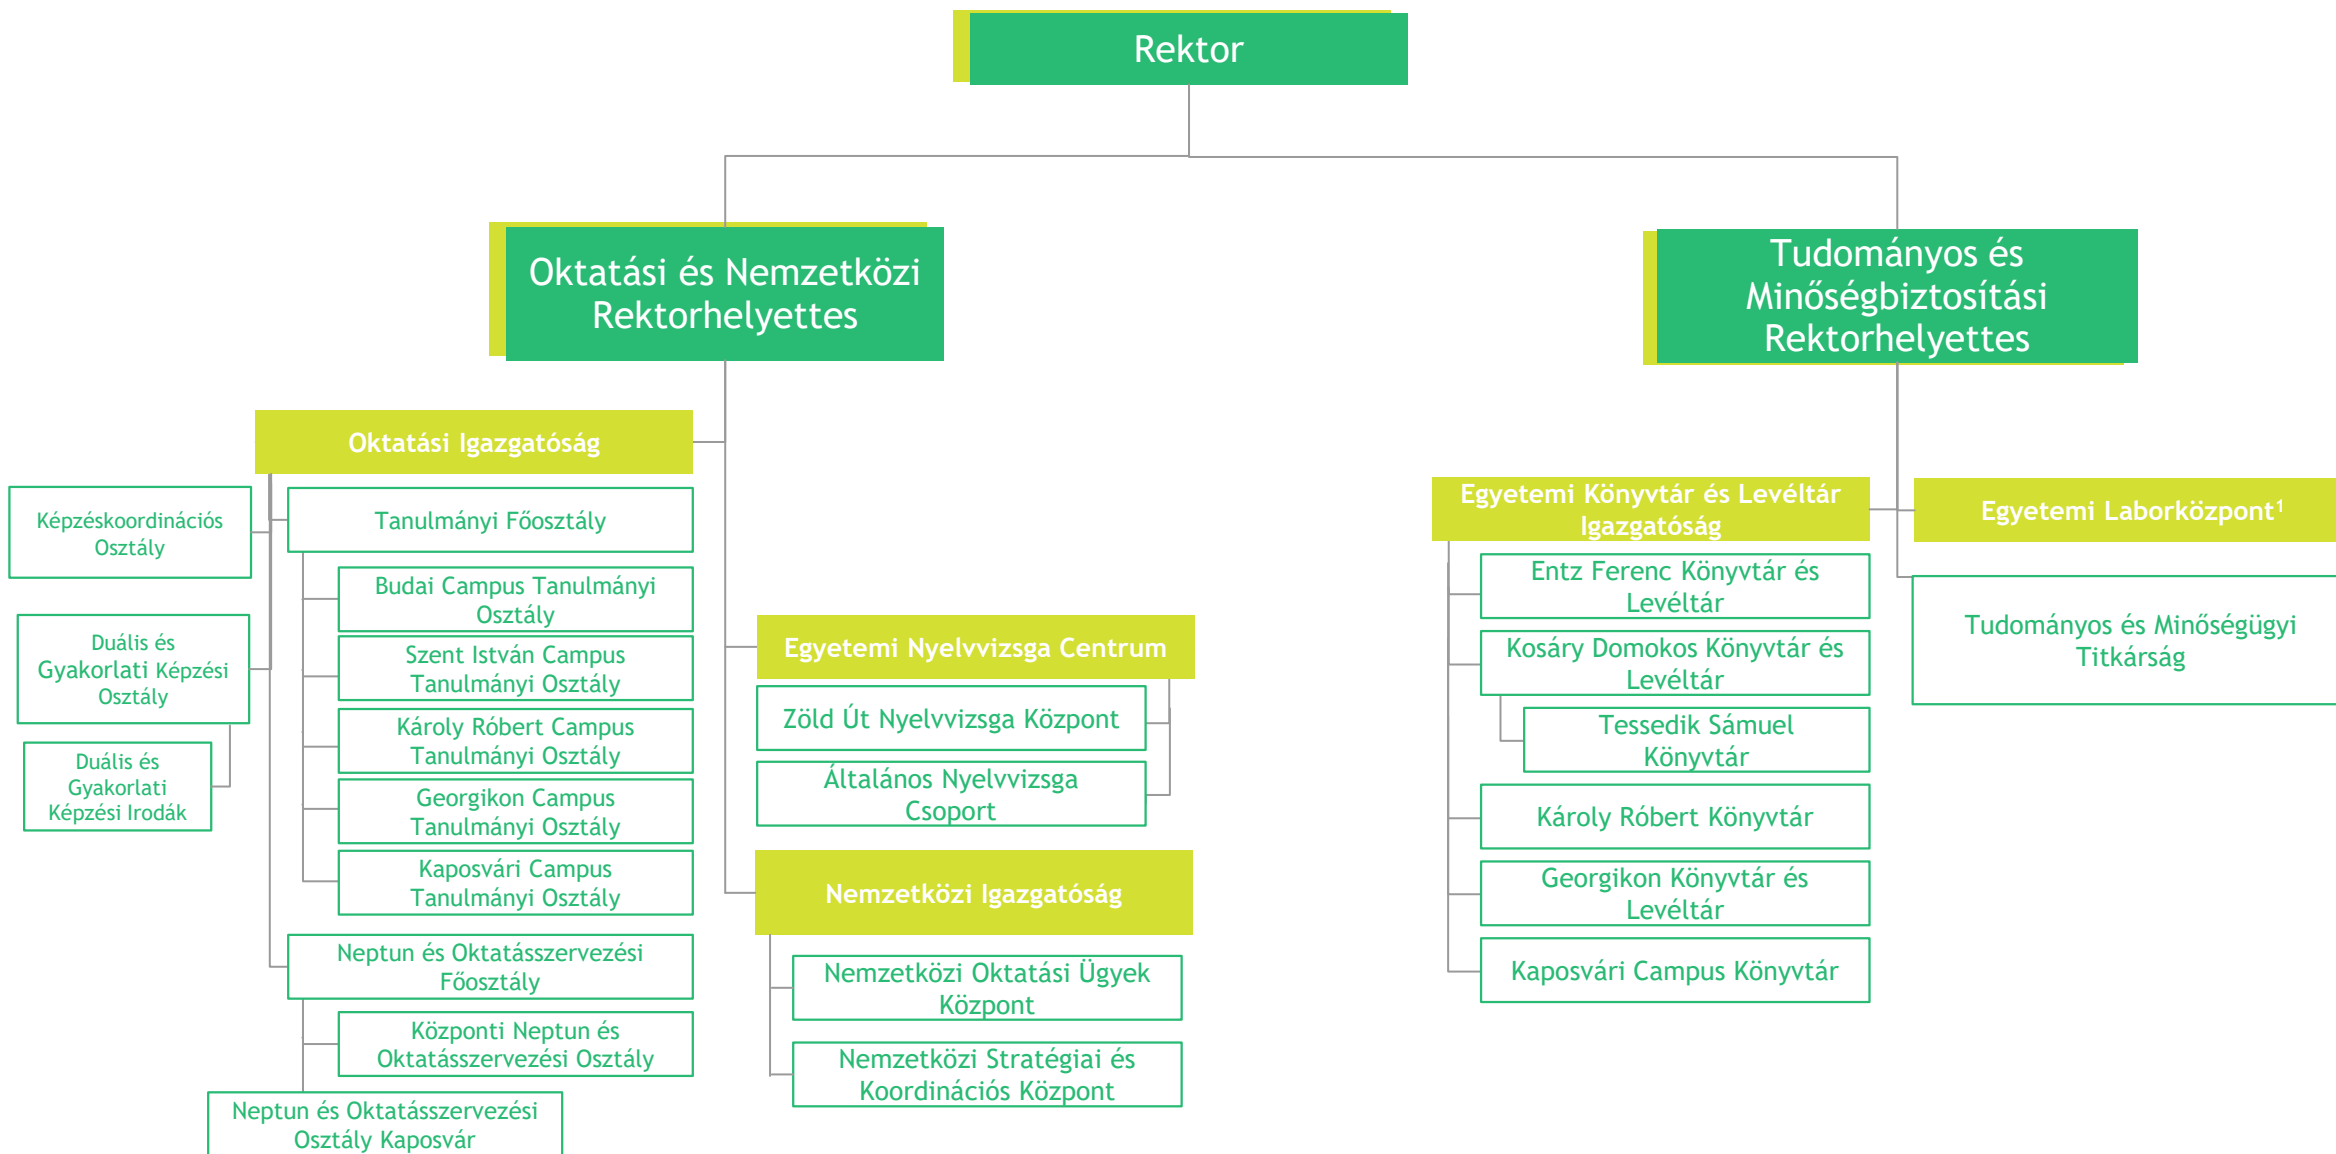

Szenátus

Kuratórium

Rektori Tanácsadó Testület

Rektor

Belső Ellenőrzési Főosztály

Rektori Kabinet

Nemzeti Éghajlat- és Tájgazdálkodási Központ

- Felnőttképzési és Szaktanácsadási Központ
- Médiaközpont
- Hallgatói Szolgáltatások Központ
- Adatközpont
- KAVIK<sup>1</sup>
- Biztonságkutató Központ
- Körforgásos Gazdaság Elemző Központ

Georgikon Campus Főigazgatóság

- Georgikon Botanikus Kert
- Campus Műszaki Osztály

Károly Róbert Campus Főigazgatóság

- Erdőtelki Arborétum
- Campus Műszaki Osztály

MATE Móricz Zsigmond Mezőgazdasági Technikum, Szakképző Iskola és Kollégium

Doktori és Habilitációs Központ

Doktori iskolák

———— Irányítási jogkörök  
----- Szakmai koordináció

1. Kárpát-medencei Agrár-és Vidékfejlesztési Innovációs Központ

# A Magyar Agrár-és Élettudományi Egyetem organogramja (II/III)

1. Egyetemi LaborKözpont akkreditált szervezeti egysége a MATE Központi Vizsgálólaboratórium