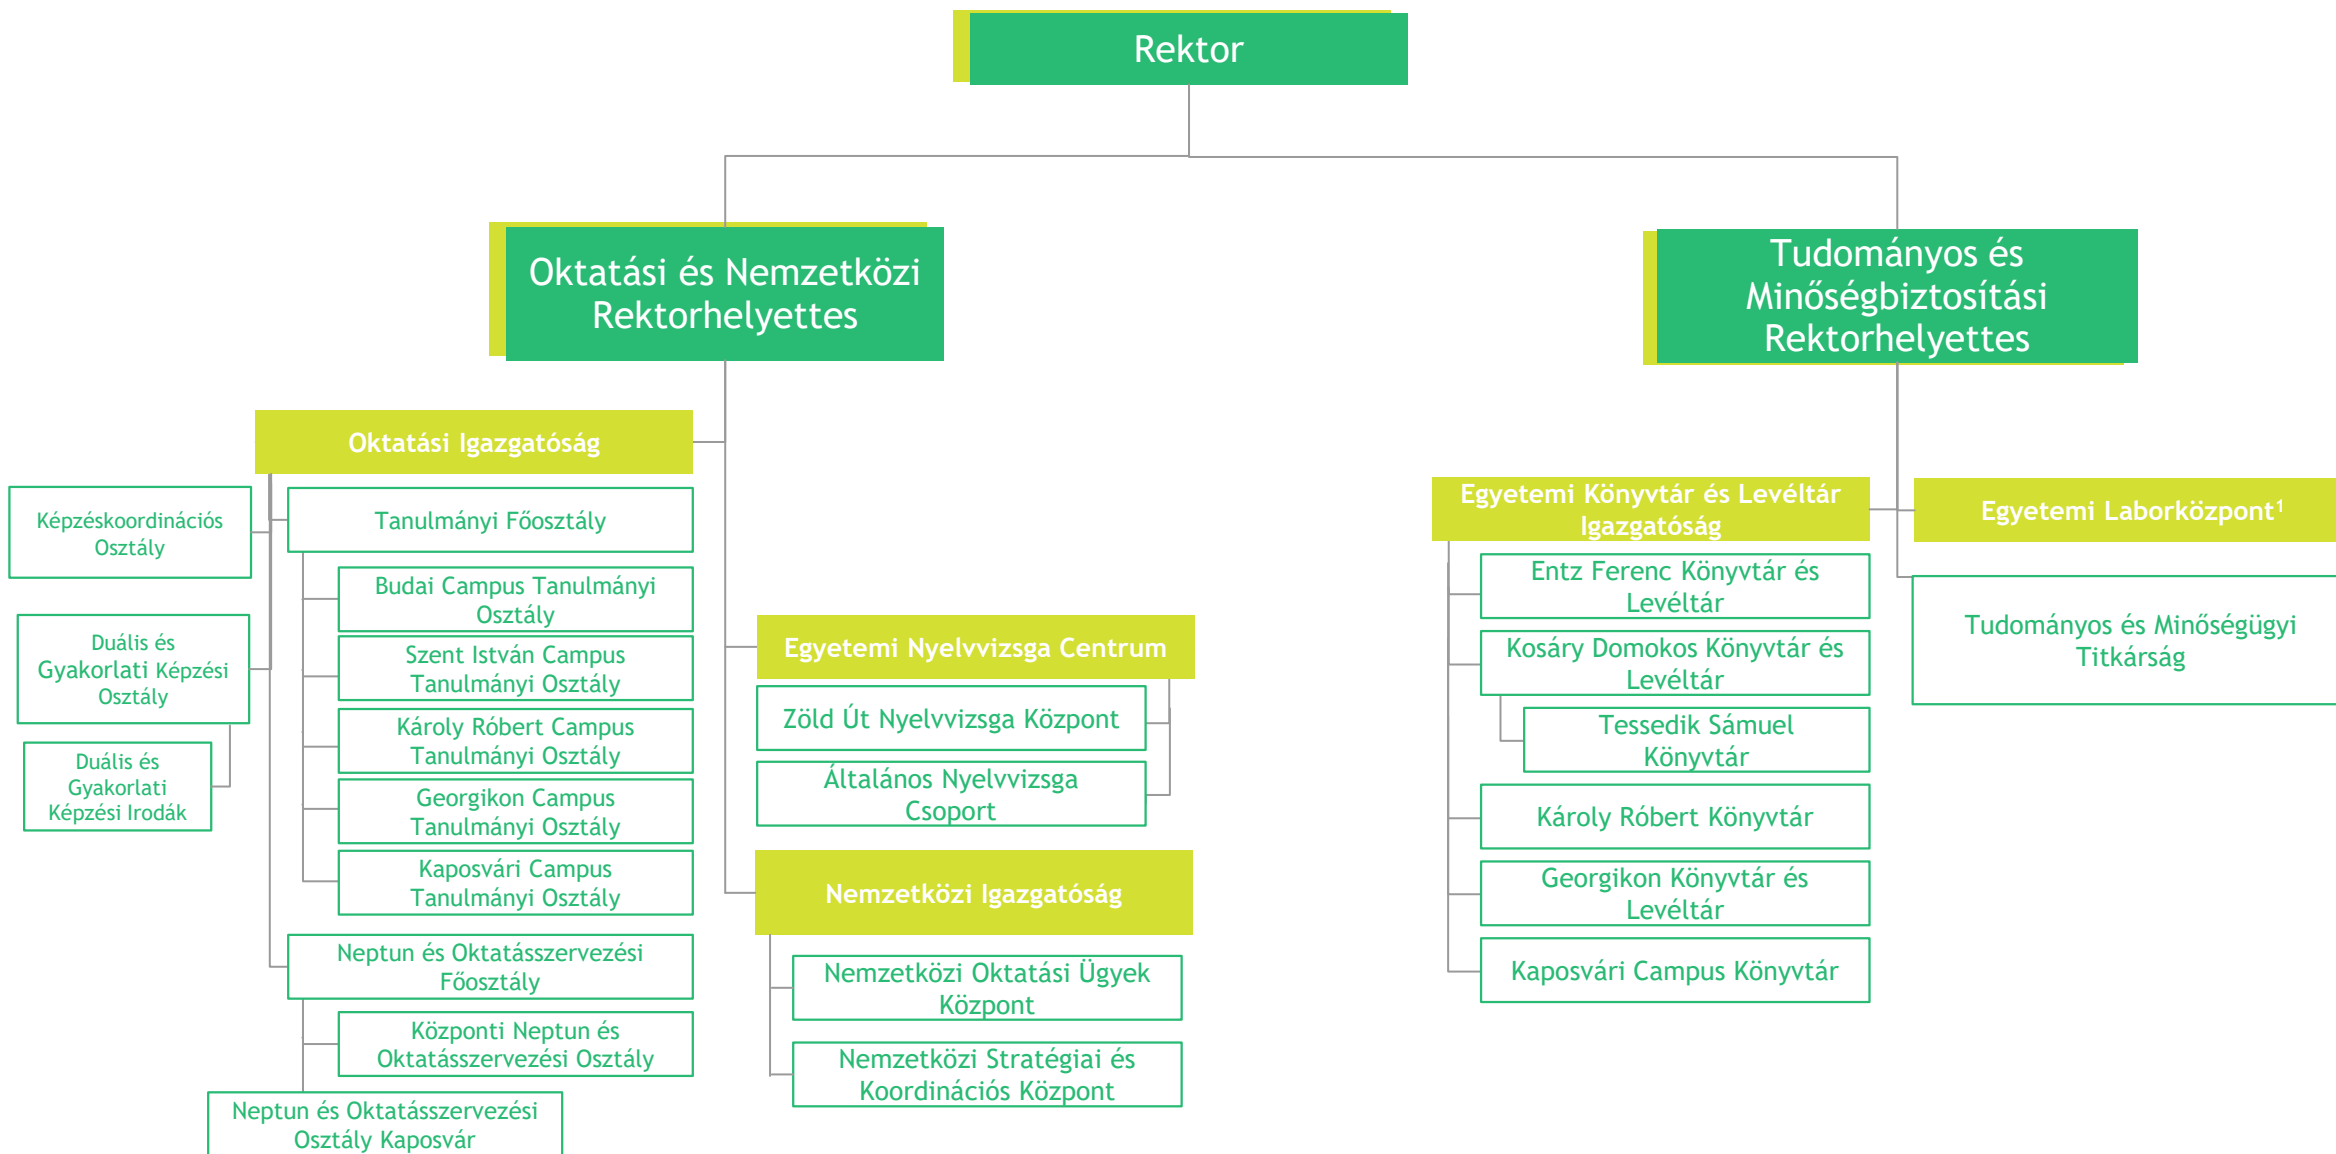

Oktatási Igazgatóság

Nemzetközi Igazgatóság

Egyetemi Nyelvvizsga Centrum

Tudományos és Minőségbiztosítási Rektorh.

Egyetemi Könyvtár és Levéltár Ig.

Egyetemi Laborközpont

Tudományos és Minőségügyi Titkárság

Gazdasági Főigazgató

Gazdasági Igazgatóság

Műszaki Igazgatóság

Kontrolling Főosztály

Gazdasági Társaságok Tulajdonosi Felügyeleti Központja

Beruházási Igazgatóság

Koordinációs Főigazgató

Pályázatkezelési & Innov.mgmt. Igazg.

HR Igazgatóság

Jogi és Közbeszerzési Igazgatóság

Informatikai Igazgatóság

Innovációs Központ

Egyetemi Kollégiumok Igazgatóság

Doktori és Habilitációs Központ

Doktori iskolák

———— Irányítási jogkörök
----- Szakmai koordináció

1. Kárpát-medencei Agrár-és Vidékfejlesztési Innovációs Központ

A Magyar Agrár-és Élettudományi Egyetem organogramja (II/III)

1. Egyetemi LaborKözpont akkreditált szervezeti egysége a MATE Központi Vizsgálólaboratórium