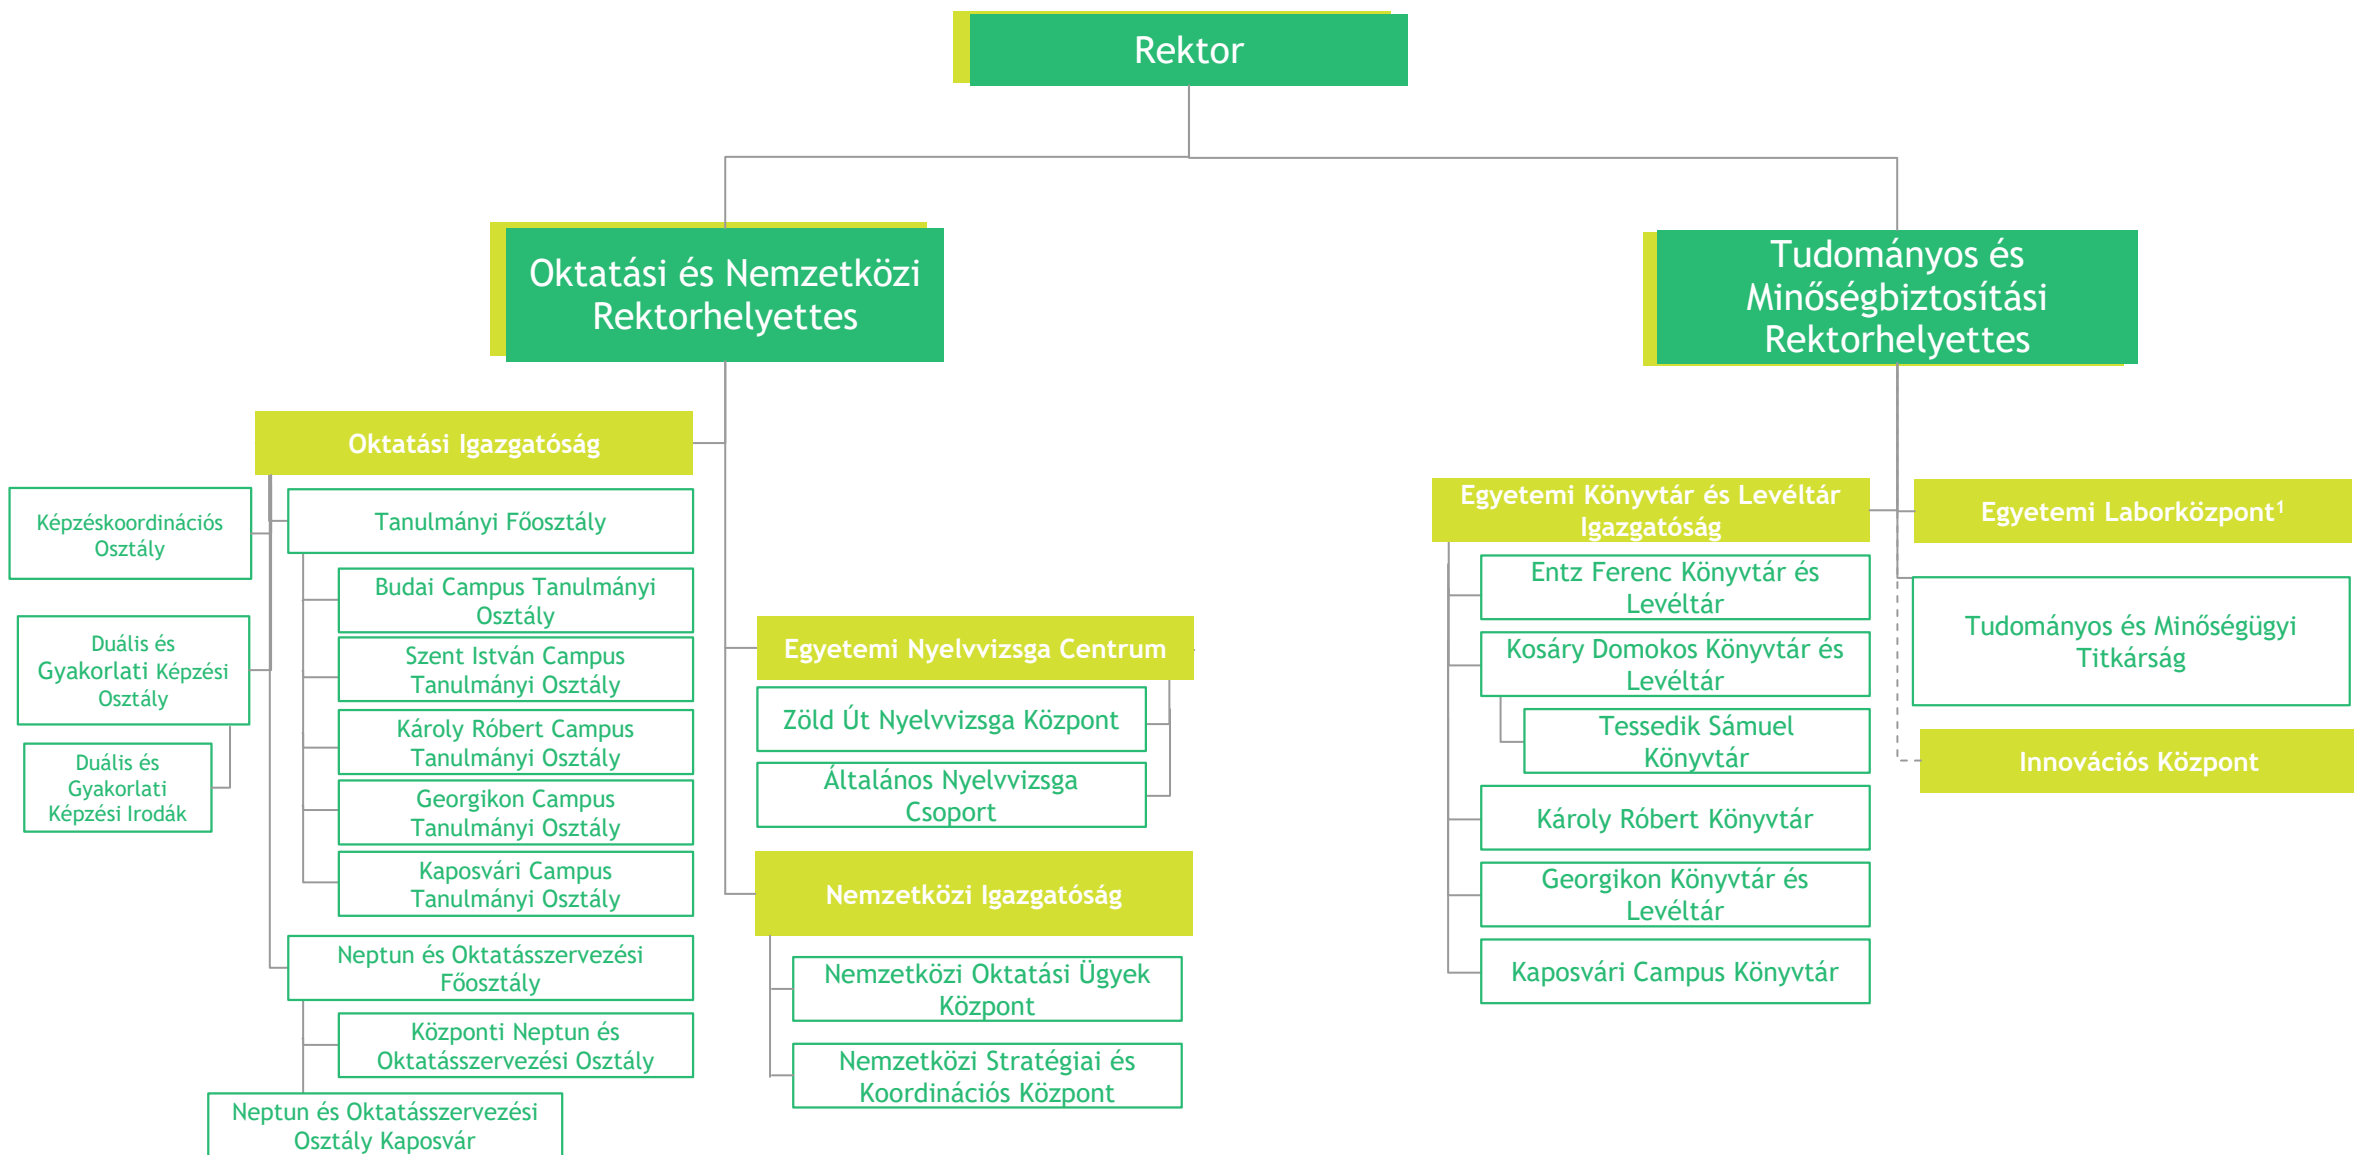

Egyetemi Könyvtár és Levéltár Ig.

Egyetemi Laborközpont

Tudományos és Minőségügyi Titkárság

Gazdasági Főigazgató

Gazdasági Igazgatóság

Műszaki Igazgatóság

Kontrolling Főosztály

Gazdasági Társaságok Tulajdonosi Felügyeleti Központja

Koordinációs Főigazgató

Pályázatkezelési & Innov.mgmt. Igazg.

HR Igazgatóság

Jogi és Közbeszerzési Igazgatóság

Informatikai Igazgatóság

Innovációs Központ

Egyetemi Kollégiumok Igazgatóság

Doktori és Habilitációs Központ

Doktori iskolák

1. Kárpát-medencei Agrár-és Vidékfejlesztési Innovációs Központ

———— Irányítási jogkörök
----- Szakmai koordináció

A Magyar Agrár-és Élettudományi Egyetem organogramja (II/III)

1. Egyetemi LaborKözpont akkreditált szervezeti egysége a MATE Központi Vizsgálólaboratórium