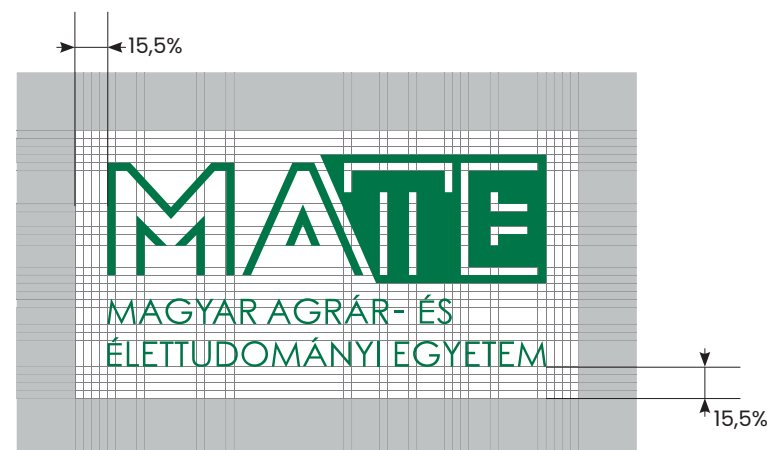

Biztos hely, biztos jövő

MATE – Lépj velünk a jövőbe!

Ma Te, holnap a világ!

LOGÓ - VERTIKÁLIS

Logó intézménynévvvel

MAGYAR AGRÁR- ÉS
ÉLETTUDOMÁNYI EGYETEM

HUNGARIAN UNIVERSITY OF
AGRICULTURE AND LIFE SCIENCES

Logó önmagában

Üres terület

A logó körülü üres terület minimum 15,5%-nak kell lennie a logóhoz viszonyítva.

Tiltások

~~MATE
MAGYAR AGRÁR- ÉS
ÉLETTUDOMÁNYI EGYETEM~~

~~MATE
MAGYAR AGRÁR- ÉS
ÉLETTUDOMÁNYI EGYETEM~~