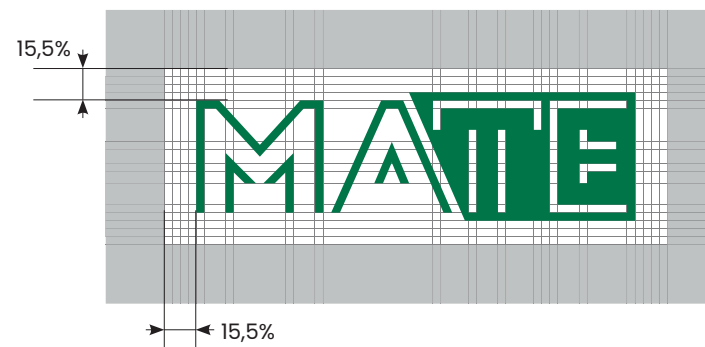

Biztos hely, biztos jövő

MATE – Lépj velünk a jövőbe!

Ma Te, holnap a világ!

LOGÓ - VERTIKÁLIS

Logó intézménynévvvel

MAGYAR AGRÁR- ÉS
ÉLETTUDOMÁNYI EGYETEM

HUNGARIAN UNIVERSITY OF
AGRICULTURE AND LIFE SCIENCES

Logó önmagában

Üres terület

A logó körülü üres terület minimum 15,5%-nak kell lennie a logóhoz viszonyítva.

Tiltások

~~MATE
MAGYAR AGRÁR- ÉS
ÉLETTUDOMÁNYI EGYETEM~~

~~MATE
MAGYAR AGRÁR- ÉS
ÉLETTUDOMÁNYI EGYETEM~~