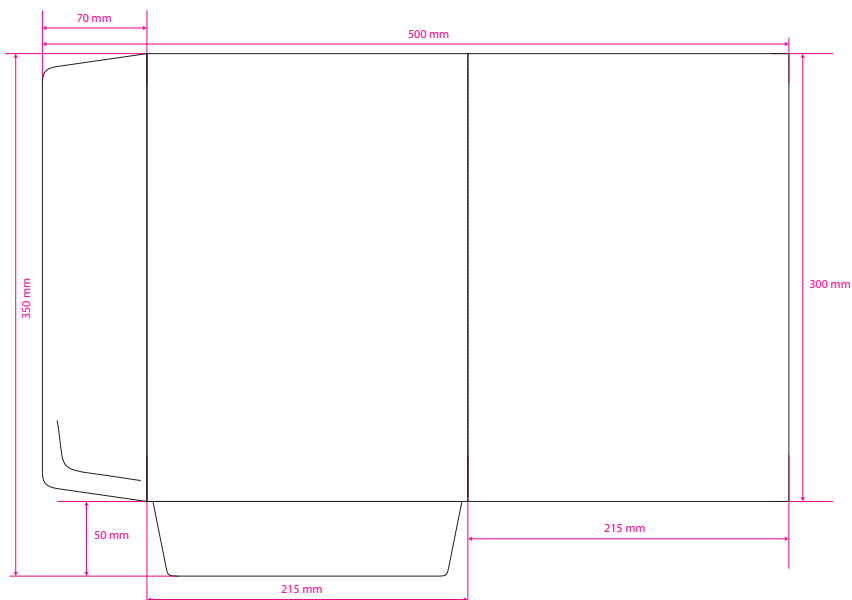

Mappa

Méret: A4
4+0 szín, 350g matt műnyomó papírra
Fóliázva, stancolva

Méretezése: