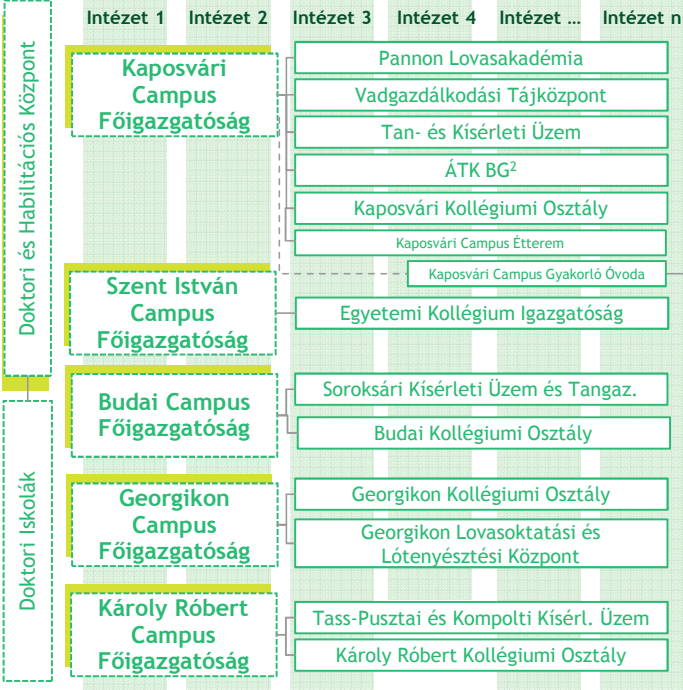

Szenátus

Kuratórium

Rektori Tanácsadó Testület

Rektor

Belső Ellenőrzési Főosztály
Rektori Kabinet

Egyetemi Sportközpont
Médiaközpont
Külkapcsolati és Koordinációs Központ

Élelmiszergazdasági Adatközpont
KAVIK¹
Biztonságkutató Központ
Karcagi Kutatóintézet
Körforgásos Gazdaság Elemző Központ

Campusok és Intézetek

Stratégiai és Fejlesztési Rektorhely.

Felnőttképzési és Szaktanácsadási Központ
Duális és Gyakorlati Képzési Osztály

Oktatási és Nemzetközi Rektorhely.

Oktatási Igazgatóság
Képzéskoordinációs Osztály
Nemzetközi Hallgatói Ügyek Központ
Egyetemi Nyelvwizsga Centrum