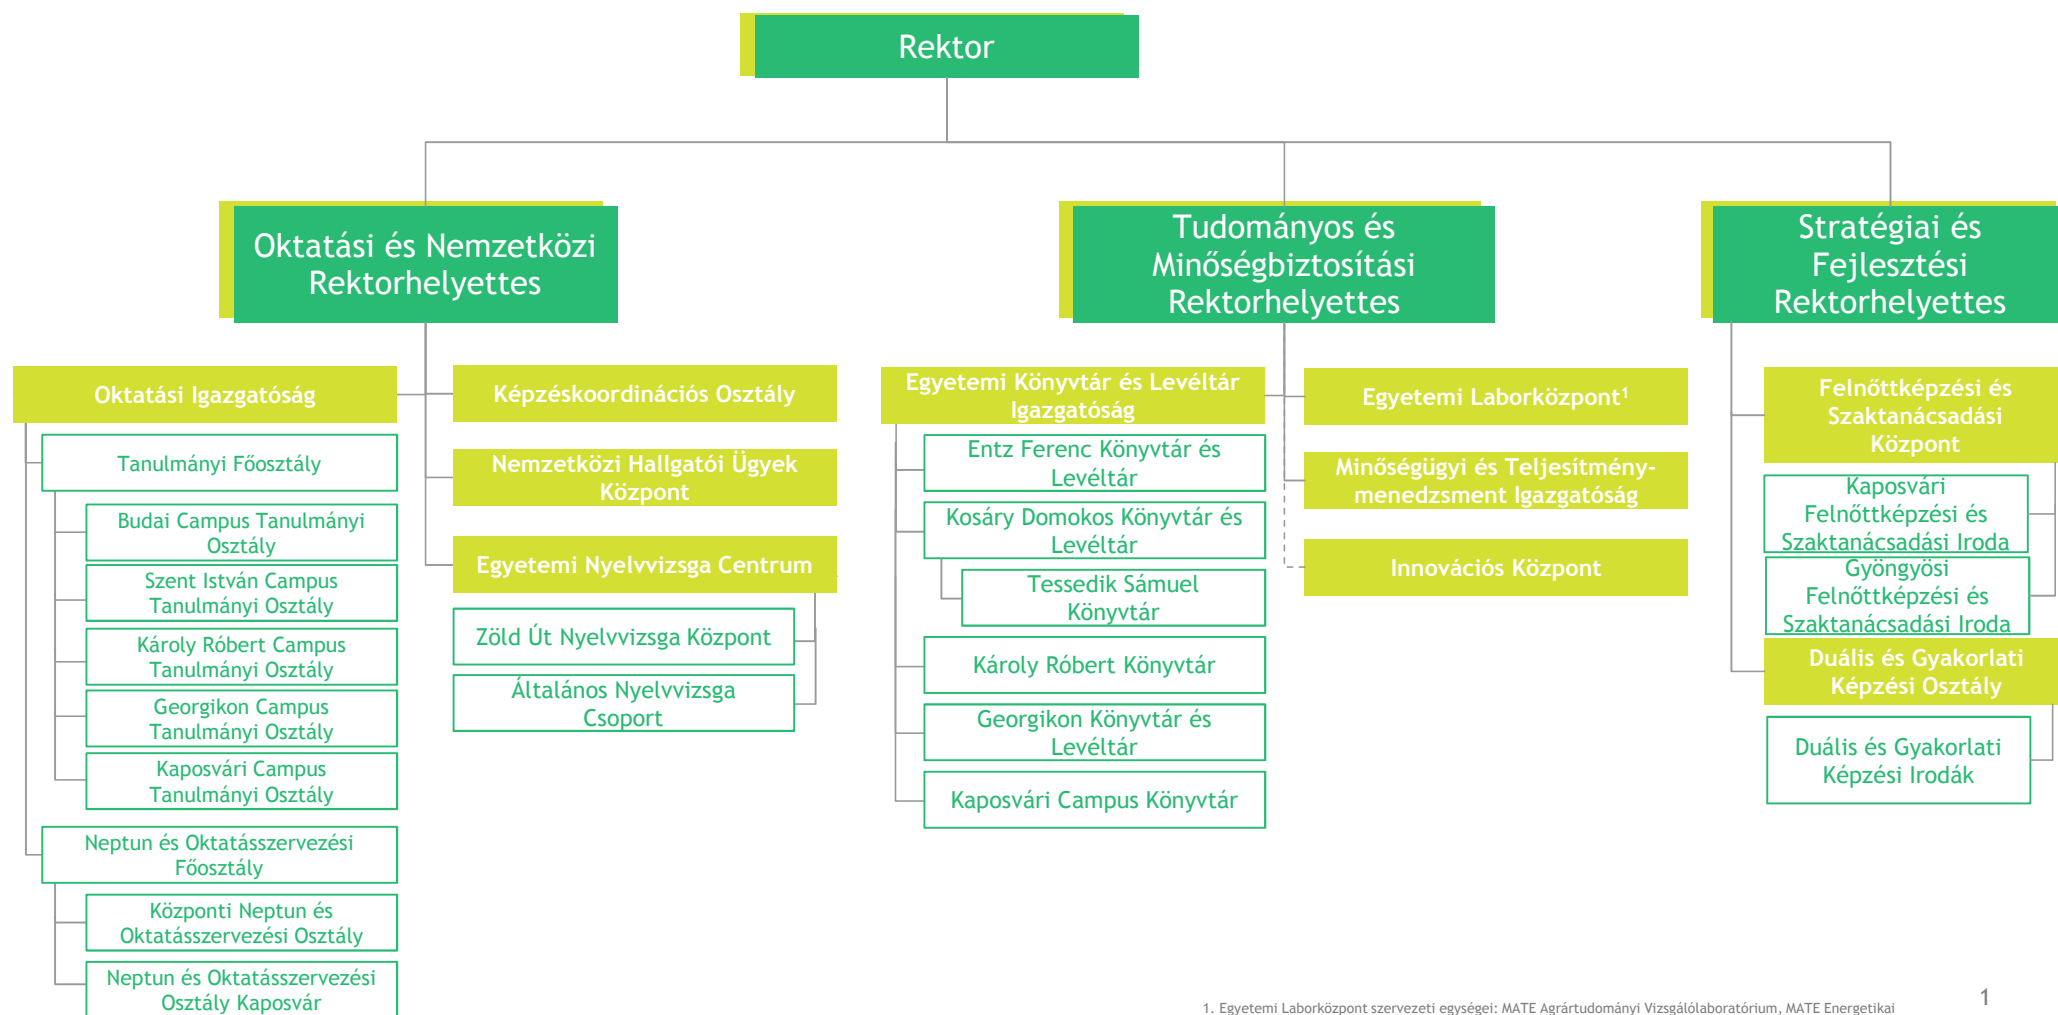

A Magyar Agrár-és Élettudományi Egyetem organogramja (II/III)